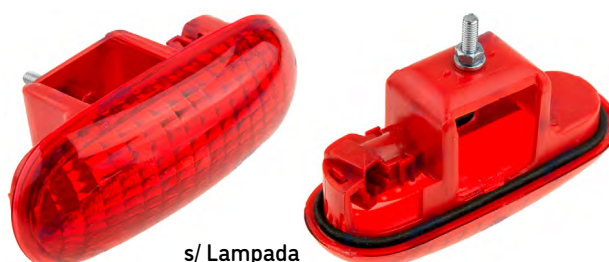

## Farolins 3º Stop

Família 21

Referência	ES	DT	Ilum. Chapa Matrícula
Ref. 25.ELPVW022	x	x	x

Farolim 3º Stop LED  
Referências Originais: 6Q6945097  
Aplicações: VW POLO IV

LED	Referência	ES	DT
	Ref. 21.ELPCT002	x	x

Farolim 3º Stop LED  
Referências Originais: 6351Z3/4, 71778547  
Aplicações: CITROEN JUMPER, FIAT DUCATO, PEUGEOT BOXER 06-15

Referência	ES	DT	E	LED
Ref. 21.ELPFR002	x	x		

Farolim 3º Stop LED  
Referências Originais: 6C11-13N408-AB, 5089490  
Aplicações: CITROEN JUMPER, FIAT DUCATO, PEUGEOT BOXER 06-15

Referência	ES	DT	E	LED
Ref. 21.ELPME001	x	x		

Farolim 3º Stop LED  
Referências Originais: A9068200456, 2E0945097  
Aplicações: MERCEDES SPRINTER 06-,VW CRAFTER 06-17 /LED/

Referência	ES	DT	LED
Ref. 21.ELPPL002	x	x	

Farolim 3º Stop LED, Ambos os Lados ECE-Certified  
Referências Originais: 26540-00QAC 93850108 8200040732  
Aplicações: OPEL VIVARO 01-10, NISSAN PRIMISTAR 02-10, RENAULT TRAFIC 01-10 /P21W/

s/ Lampada