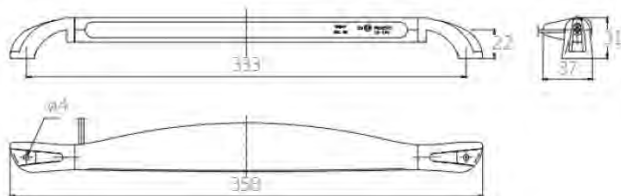

Referência	Voltagem
Ref. 21.A31330025012	12V

Farolim 3º Stop LED

28 LEDs

Referência

Ref. 21.72SKV825

Farolim 3º Stop LED

Referências Originais: 13188045, 1222130

Aplicações: OPEL CORSA D (S07), CORSA E (X15)