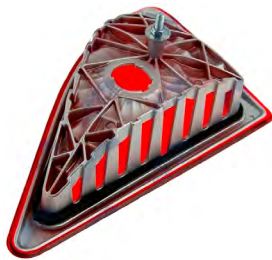

Farolim 3º Stop LED, Ambos os Lados ECE-Certified  
Referências Originais: 26540-00QAC 93850108 8200040732  
Aplicações: OPEL VIVARO 01-10, NISSAN PRIMISTAR 02-10, RENAULT TRAFIC 01-10 /P21W/

s/ Lampada