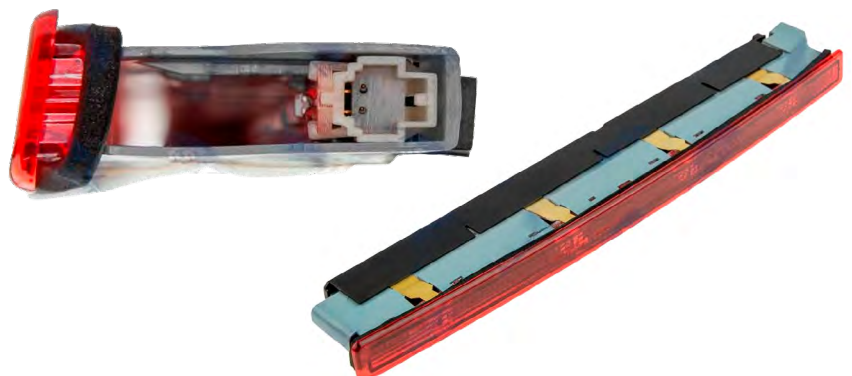

Referência

Ref. 21.ELPAU005

Farolim 3º Stop LED Dinâmico
Referências Originais: 8E9945097, ELPAU005, ELPAU006
Aplicações: AUDI A4, B6 AVANT 01-05